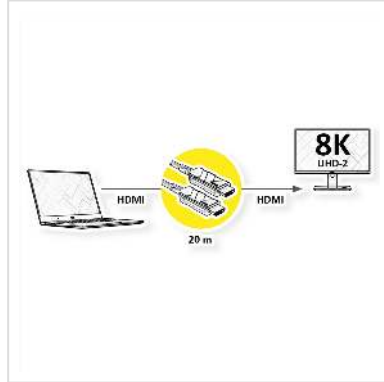

ROLINE Ultra HDMI Aktiv Optisches 8K Kabel, 20 m

Artikelnummer	14.01.3485
Hersteller	ROLINE
Hersteller-Art.-Nr.	14.01.3485
EAN (Einzelstück)	7630049623538

roline
Designed for Professionals

4320p
UHD-2

8K

3D
capable

HDR

Mit unserem UHD (7680x4320 @60Hz) fähigen HDMI Glasfaserkabel haben Sie die Möglichkeit, eine Verbindung von bis zu 20 m zwischen Ihren Endgeräten herzustellen. Das aktive Kabel (AOC) benötigt keine separate Stromversorgung und eignet sich besonders gut, um im Kabelkanal verlegt zu werden.

- Hardware-Lösung, keine Software notwendig
- In den Steckern sind aktive LWL-Transceiver eingebaut
- Keine externe Spannungsversorgung nötig
- Geringe Stecker-Abmessungen, daher kabelkanaltauglich
- Maximale Auflösung von bis zu 7680x4320 @60Hz

Technische Daten

Hersteller	ROLINE
Produktgruppe	Kabel
Produkttyp	HDMI Ultra HD mit Ethernet Kabel
Farbe	schwarz
Länge	20 m
Übertragungsqualität	HDMI Ultra High Speed (HDMI 2.0)

Max. Auflösung	7680 x 4320 @60Hz (8K, UHD-2)
Seite 1 Typ des Anschlusses	HDMI Typ A
Seite 1 Art des Anschlusses	Männlich (Stecker)
Seite 2 Typ des Anschlusses	HDMI Typ A
Seite 2 Art des Anschlusses	Männlich (Stecker)
Anwendungsbereich	extern
Kabelschirmung	geschirmt
Technische Besonderheiten	ROLINE HDMI mit Ethernet Kabel, LWL-Transceiver in den Steckern, kabelkanaltauglich
Gewicht	524.8 g
Verpackungshöhe	80 mm
Verpackungsbreite	170 mm
Verpackungstiefe	170 mm
Paketgewicht	0.58 kg